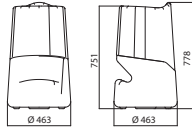

BRONCIO HIGH STOOL