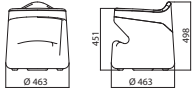

BRONCIO LOW STOOL