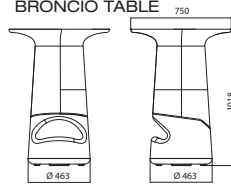

BRONCIO TABLE

Quantity per box
1 pc
0,58 m³ - 13,6 Kg

OPTIONAL

KIT DI ILLUMINAZIONE
Lighting kit
Juego de iluminación
Beleuchtungsset
Kit d'éclairage
Kit de iluminação